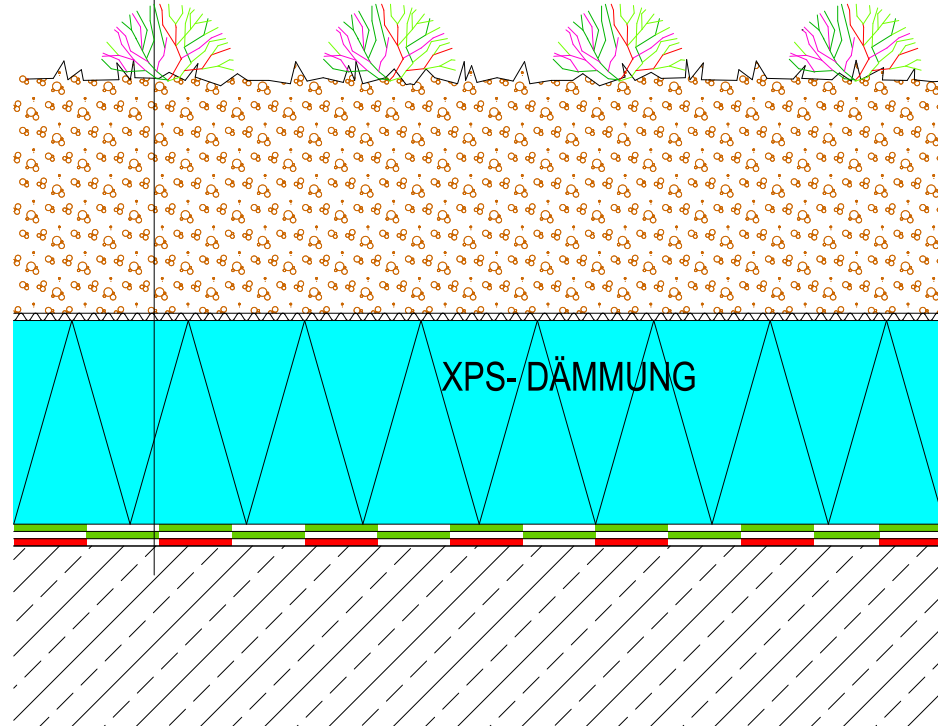

- Begrünung über 30cm
- Schutz-, Drain-, Speichervlies
- Wärmedämmung XPS
- **Blacktop 2x EKV4 Wf**
- **Blacktop EKV4K**
- Voranstrich
- Stahlbetondecke

1x Zusatzmaßnahme
1x Wartungsplan

PLANINHALT: Gründachaufbau Umkehrdach K3 über 30cm Gesamtaufbau				
<small>Die oben dargestellte Detailzeichnung bezieht sich auf eine Regelkonstruktion, d.h. sie ist zu überprüfen, objektgebunden anzupassen, abzustimmen und gegebenenfalls zu ergänzen. Die empfohlenen Anwendungsbereiche sind auf Grund der Erfahrungen und Normen ausgearbeitet. Eine Verbindlichkeit kann hieraus nicht abgeleitet werden. Technische Änderungen sind vorbehalten. Die vorliegende Detailzeichnung verliert bei Erscheinen einer Neuauflage ihre Gültigkeit. Jede Haftung von BLACKTOP bei leichter Fahrlässigkeit sowie für Beratung ohne nachfolgende Warenlieferung von Blacktop und gegenüber Dritten (andere als Blacktop-Vertragspartner) ist ausgeschlossen. Verkauf und Lieferung von Blacktop erfolgt ausschließlich zu den allgemeinen Liefer-, Zahlungs- und Gewährleistungsbedingungen von Blacktop. Es gilt österreichisches Recht (ohne UN Kaufrecht). Gerichtsstand ist Wels.</small>			 BLACKTOP	
MASSTAB: 1:1	ERSTELLT: 07/20	BLATT NR.: 31	DETAIL NR.: 31	GEZEICHNET: PA